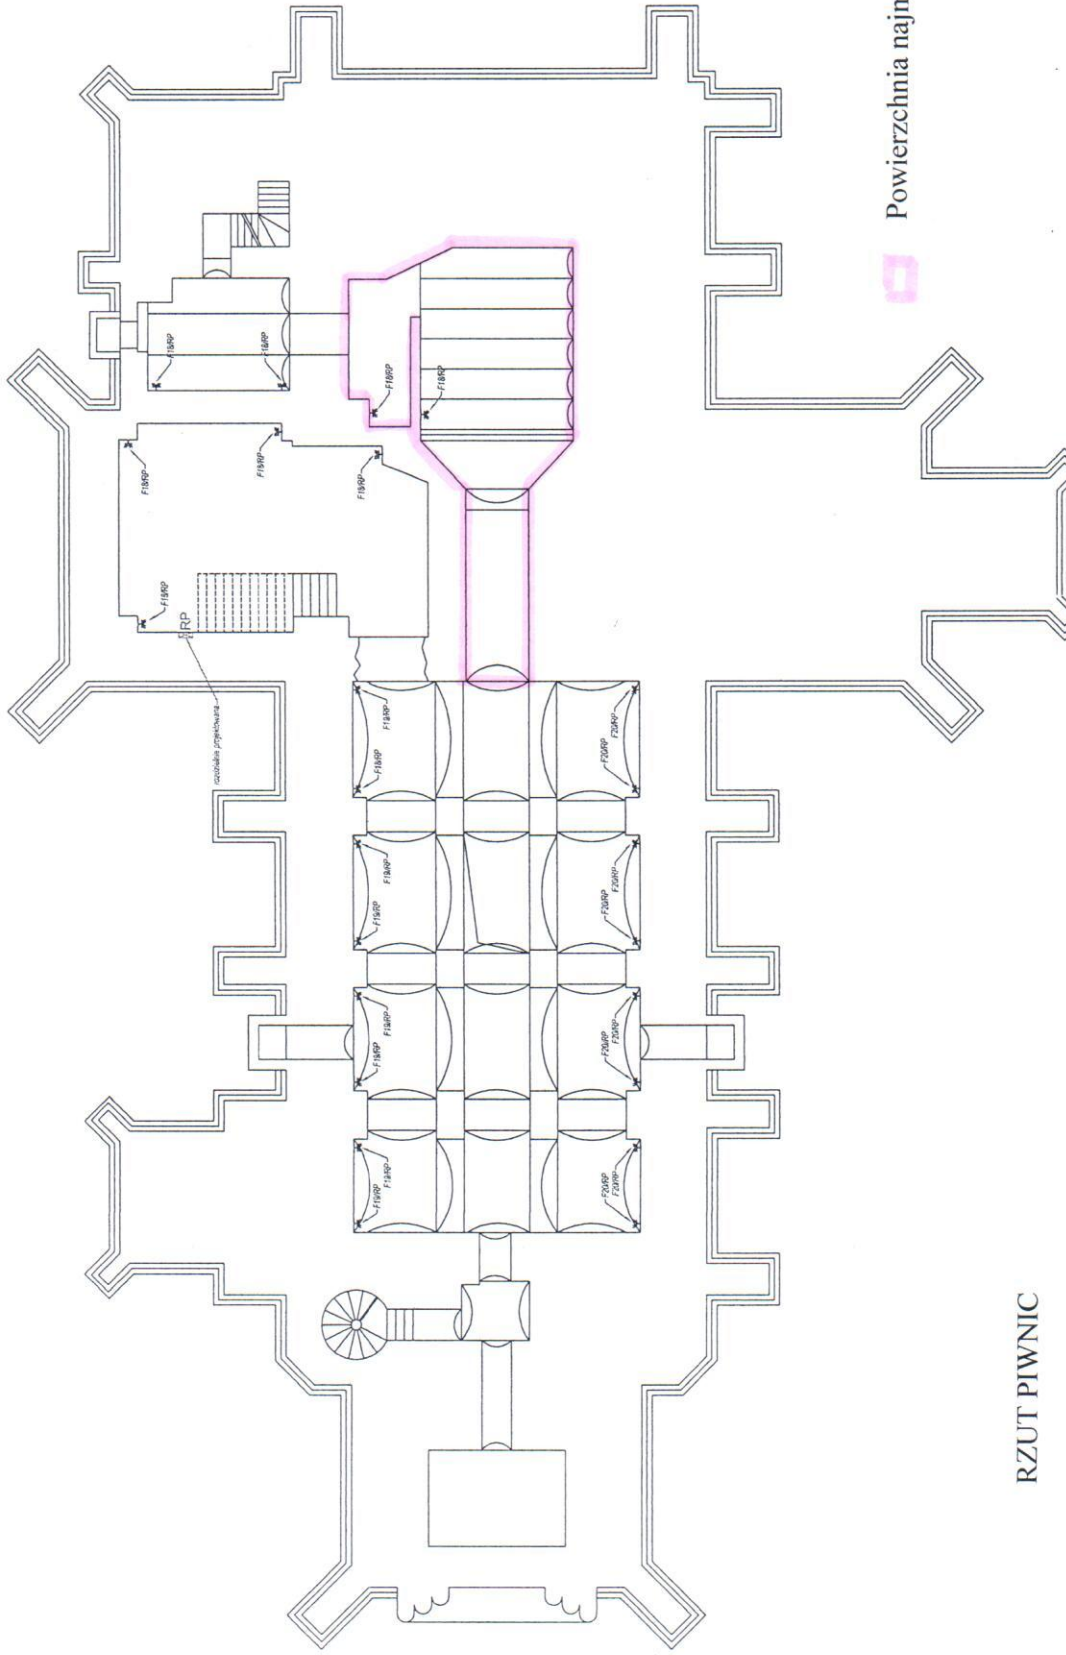

Załącznik do uchwały  
Rady Gminy Kamieniec Zabkowicki  
nr XXVI/168/2013 z dnia 31.01.2013 r.

RZUT PIWNIC

Centrum Wystawiennicze GCK „Czerwony kościółek” Kamieniec Zabkowicki ul Zamkowa 6