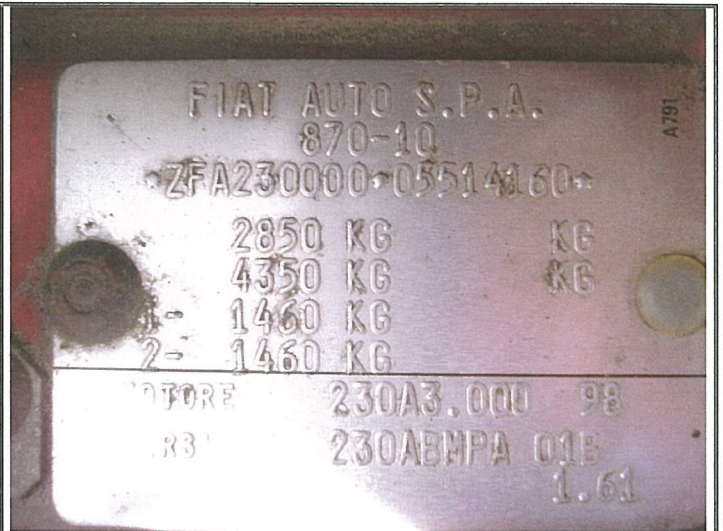

DOKUMENTACJA FOTOGRAFICZNA RE – 14085

Fot.1. Widok samochodu, przód strona lewa

Fot.2. Widok samochodu, tył strona lewa

Fot.3. Widok samochodu, przód strona prawa

Fot.4. Widok samochodu, tył strona prawa

DOKUMENTACJA FOTOGRAFICZNA RE – 14085

Fot.5. Numer nadwozia

Fot.6. Tabliczka znamionowa

Fot.7. Wskazania drogomierza

Fot.8. Widok deski rozdzielczej

DOKUMENTACJA FOTOGRAFICZNA RE – 14085

Fot. 9 Widok przestrzeni pasażerskiej

Fot.10. Widok uszkodzenia szyby czołowej